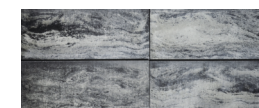

KOD PRODUKTU	OPIS	WAGA 1 szt.	ILOŚĆ NA PALETY	WAGA PALETY 80x120 cm
1. RM19	gładki	47,5 kg	18 szt.	875 kg
2. RM28	gładki	57 kg	12 szt.	704 kg
3. CRM19	gładki	23 kg	48 szt.	1124 kg
4. CRM28	gładki	33,5 kg	32 szt.	1092 kg

## kolorystyka błoczki

galena

gabro

lidy

aragon

turmalin