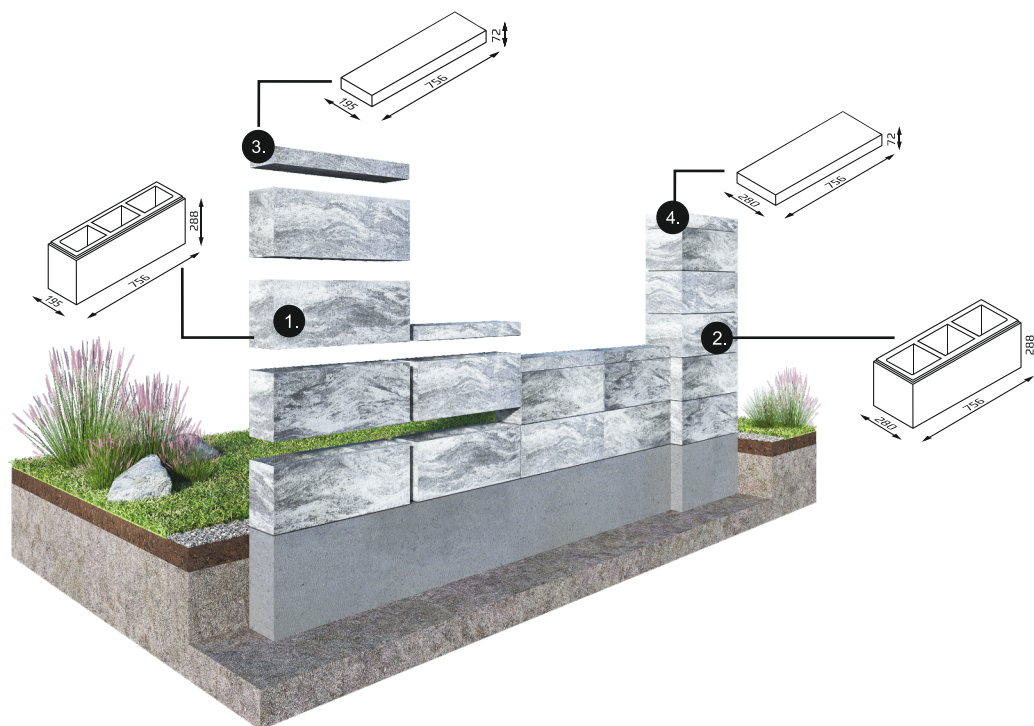

KOD PRODUKTU	OPIS	WAGA 1 szt.	ILOŚĆ NA PALETY	WAGA PALETY 80x120 cm
1. RM19	gładki	47,5 kg	18 szt.	875 kg
2. RM28	gładki	57 kg	12 szt.	704 kg
3. CRM19	gładki	23 kg	48 szt.	1124 kg
4. CRM28	gładki	33,5 kg	32 szt.	1092 kg

## kolorystyka daszki

galena

gabro

lidy

aragon

turmalin