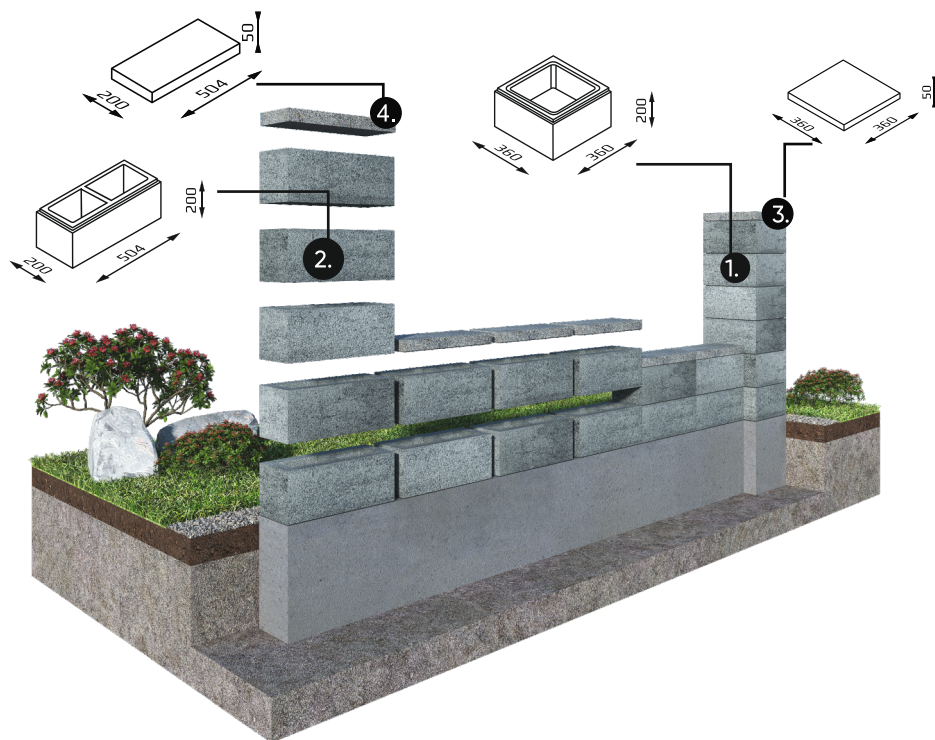

KOD PRODUKTU	OPIS	WAGA 1 szt.	ILOŚĆ NA PALETY		WAGA PALETY 80x120 cm	
			80x120 cm	100x120 cm	80x120 cm	100x120 cm
1. BRDM	multigrain	24,6 kg (onyx, gagat, topaz)	36 szt.		905,6 kg	
2. BRSM	multigrain	24,5 kg (biały)	48 szt. / 60 szt.		1196,0 kg / 1490 kg	
		22,5 kg (onyx, gagat, topaz)	48 szt.		1196,0 kg	
3. CRDM	multigrain	15,5 kg (onyx, gagat, topaz)	78 szt.		1229,0 kg	
4. CRSM	multigrain	11,3 kg (biały, onyx, gagat, topaz)	96 szt.		1104,8 kg	