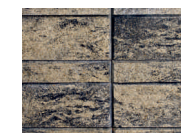

RIO bloczki skarpowe

KOD PRODUKTU	WAGA 1 szt.	ILOŚĆ NA PALETY	WAGA PALETY 80x120 cm
1. RIO10	16,3 kg	80 szt.	1 324 kg
2. RIO20	32,1 kg	40 szt.	1 304 kg
3. CR	17,7 kg	54 szt.	975,8 kg

kolorystyka bloczki

onyx