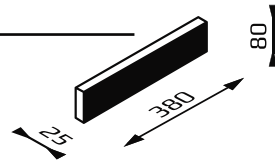

PIANO płytki elewacyjne

KOD PRODUKTU	WAGA	ILOŚĆ NA PALECIE	WAGA PALETY 80x120 cm
1. PP	13,2 kg/opak.	90 opak.	1 208 kg

1 opakowanie - 8 szt. 1 opakowanie - 0,24 m², 1 m² - 32,6 szt.

kolorystyka

piryt

alaska