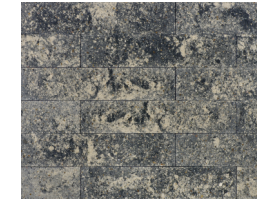

PIANO płytki elewacyjne

KOD PRODUKTU	WAGA	ILOŚĆ NA PALECIE	WAGA PALETY 80x120 cm
1. PP	13,2 kg/opak.	90 opak.	1 208 kg

1 opakowanie - 8 szt. 1 opakowanie - 0,24 m², 1 m² - 32,6 szt.

kolorystyka

piryt

alaska

bronzyt

czarny