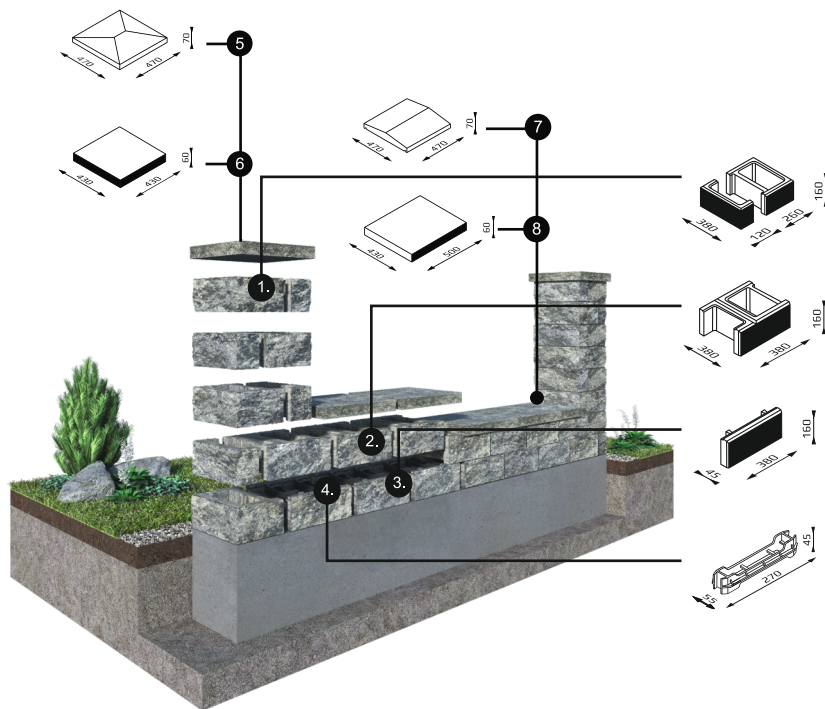

KOD PRODUKTU	OPIS	WAGA 1 szt.	IŁOŚĆ NA PALECIE	WAGA PALETY 80x120 cm
1. GUD+GAD		24,7 kg	42 szt	1 057,4 kg
2. GMD		24,7 kg	42 szt	1 057,4 kg
3. GP		6,3 kg	170 szt.	1 091 kg
4. ŁSON		0,01 kg		
5. CSDR	gładki czterospadowy	24,9 kg	24 szt	617,6 kg
6. CPGSD	tupany czterostronnie	25,4 kg	48 szt	1 239,2 kg
7. CPDD	gładki dwuspadowy	26,9 kg	26 szt	719,4 kg
8. CPGMD	tupany dwustronnie	29,2 kg	40 szt	1 188 kg