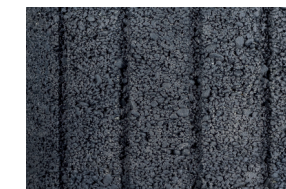

KOD PRODUKTU	WAGA 1 szt.	ILOŚĆ NA PALETY	WAGA PALETY 80x120 cm
1. DM	25 kg	40 szt.	1 020 kg
2. DMP	12 kg	72 szt.	884 kg
3. DK40	24,8 kg	36 szt.	912,8 kg

kolorystyka

czerwony

szary

grafit

lava

onyx