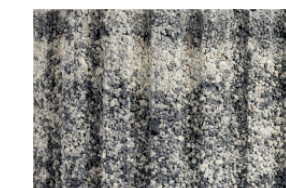

KOD PRODUKTU	WAGA 1 szt.	ILOŚĆ NA PALETY	WAGA PALETY 80x120 cm
1. DM	25 kg	40 szt.	1 020 kg
2. DMP	12 kg	72 szt.	884 kg
3. DK40	24,8 kg	36 szt.	912,8 kg

kolorystyka

czerwony

szary

grafit

lava

onyx